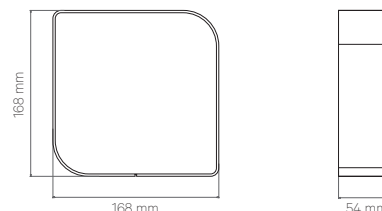

Especificaciones generales

Modelo	Copper C
Color	Cobre, aluminio, negro, rojo o azul
Longitud del cable	5 m (7 m opcional) ^[1]
Modo de carga (IEC 61851-1)	Modo 3
Dimensiones	168x168x54 mm (sin cable)
Peso	1,5 kg (sin cable)
Temperatura de funcionamiento	-25 °C a 40 °C
Temperatura de almacenamiento	-40 °C a 70 °C
Estandar	Marca CE (LVD 2014/35/EU, EMCD 2014/30/EU) IEC 61851-1, IEC 61851-22, IEC 62196-2

Dimensiones

Especificaciones eléctricas

Potencia máxima	7,4 kW	11 kW	22 kW
Voltaje de entrada AC ± 10%	220 V - 240 V	400 V	400 V
Corriente máxima	32 A (1P)	16 A (3P)	32 A (3P)
Tipo de conector (IEC 62196-2)	Tipo 1/ Tipo2	Tipo 2	Tipo 2
Grosor de cable			5 x 6 mm ²
Frecuencia nominal			50 Hz / 60 Hz
Corriente de carga configurable			de 6 A a corriente máxima
Grado de protección			IP54 / IK08
Categoría de sobrevoltaje			CAT III
Detección de corriente residual			DC 6 mA
RCCB			Requiere RCCB externo ^[2]

[1] Solo disponible para cargadores 3P de tipo 2 32 A.
[2] Tipo A o Tipo B según la normativa local.

Estructura del numero de pieza

XXXX-X-X-X-X-XXX-X
1 2 3 4 5 6 7

Posición	1 - MODELO	2 - CABLE	3 - CONECTOR	4 - POTENCIA	5 - FUNCIONALIDAD ADICIONAL	6 - PERSONALIZACIÓN	7 - REVISIÓN
Variantes - Definición	WBCP- Copper	0 - 5 m M - 7 m	1 - Tipo 1 2 - Tipo 2	2 - 7,4 kW 3 - 11 kW 4 - 22 kW	3 - Detección de corriente residual + RFID	XXB - Cobre XX2 - Negro XX5 - Azul XX6 - Rojo XXA - Aluminio	X - Revisión X